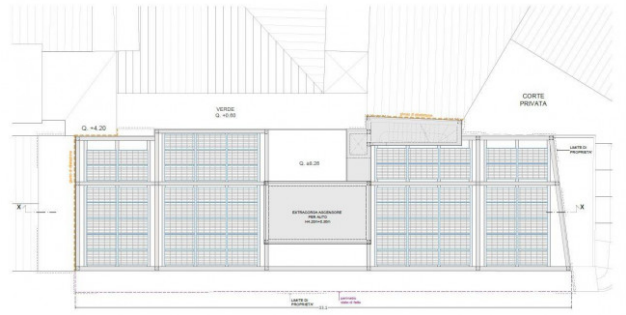

PLAN 1/300
Pianta Copertura
R. 1995/00017