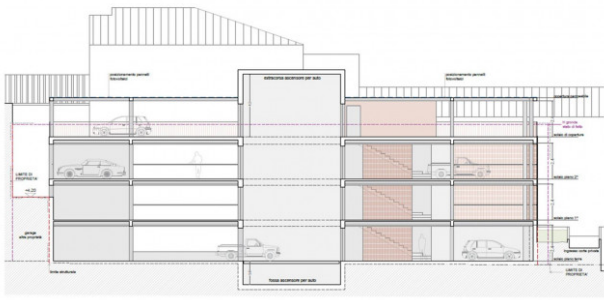

PLAN 1/300
Pianta Copertura
R. 1995/00017