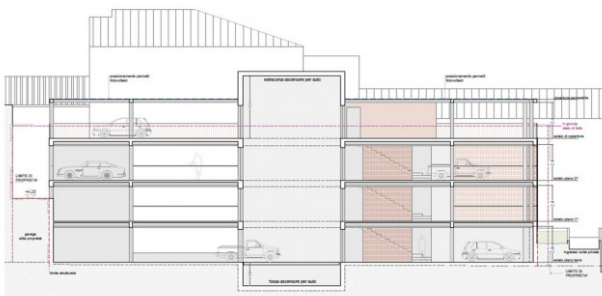

Heating: Heating

Lift: Yes

Balconies: Present

Bathrooms: 1

State of Preservation: Excellent

Total Floor: 5

Parking: Carport

Age Construction: 2026

Terrace: Present, 9 sq.m

Sea Distance: 200 meter

Kitchen: Exposed Kitchen

RESIDENCE PORTOVIVO
Comune di Porto Sant'Elpidio (FM)

APPARTAMENTI DI NUOVA COSTRUZIONE

a partire da **EURO 2.100 Euro/Mq.**

RESIDENCE **PORTO VIVO**
Comune di Porto Sant'Elpidio (FM)