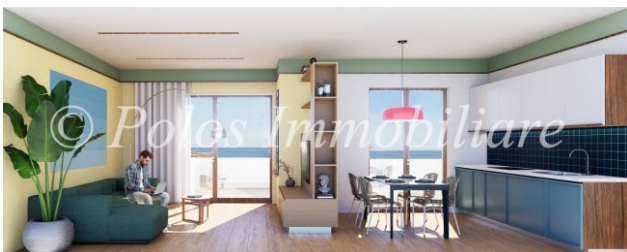

Heating: Heating

Lift: Yes

Balconies: Present

Bathrooms: 1

State of Preservation: Excellent

Total Floor: 5

Parking: Carport

Age Construction: 2026

Terrace: Present, 9 sq.m

Sea Distance: 200 meter

Kitchen: Exposed Kitchen

RESIDENCE PORTOVIVO
Comune di Porto Sant'Elpidio (FM)

APPARTAMENTI DI NUOVA COSTRUZIONE

a partire da **EURO 2.100 Euro/Mq.**

RESIDENCE **PORTO VIVO**
Comune di Porto Sant'Elpidio (FM)

OFFERTA LANCI

RESIDENCE PORTO VIVO
Comune di Porto Sant'Elpidio (FM)

APPARTAMENTO 6
piano secondo

mq commerciali 50
mq balconeggi 9

Appartamento 6 - P2
Euro 115.000,00 + IVA

Scala 1:100