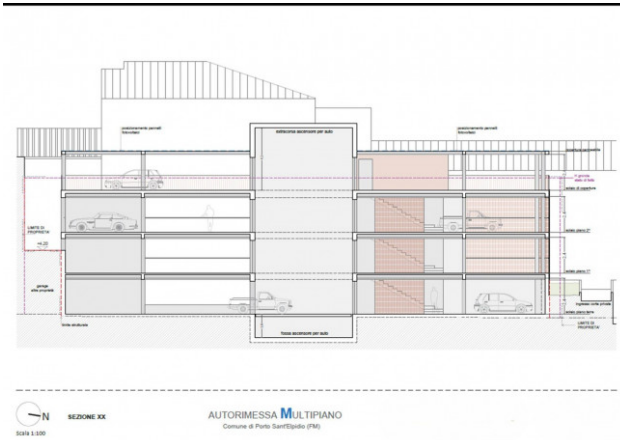

RESIDENCE PORTOVIVO
Comune di Porto Sant'Elpidio (FM)