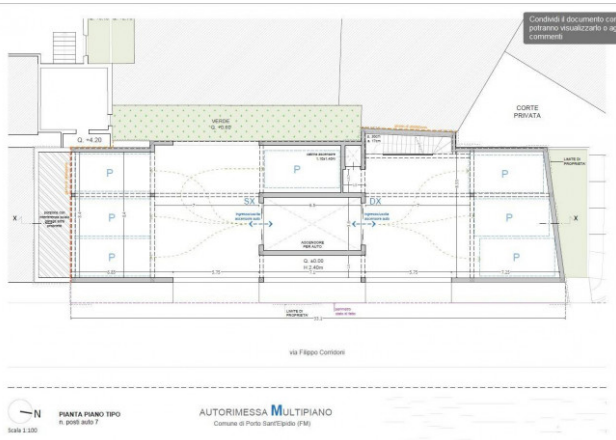

RESIDENCE PORTOVIVO
Comune di Porto Sant'Elpidio (FM)