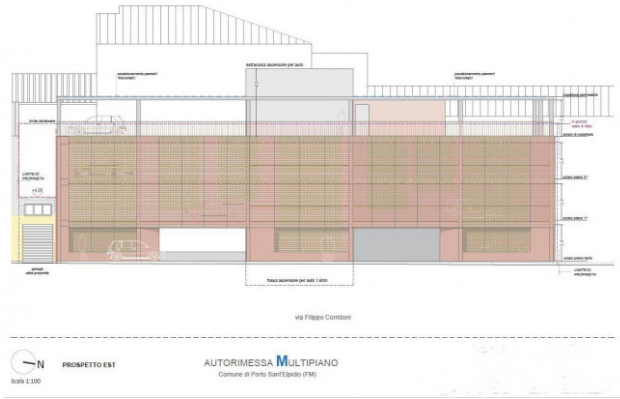

RESIDENCE PORTOVIVO
Comune di Porto Sant'Elpidio (FM)