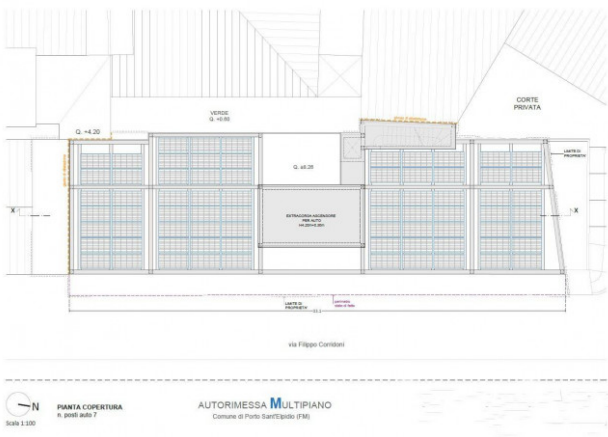

RESIDENCE PORTOVIVO
Comune di Porto Sant'Elpidio (FM)