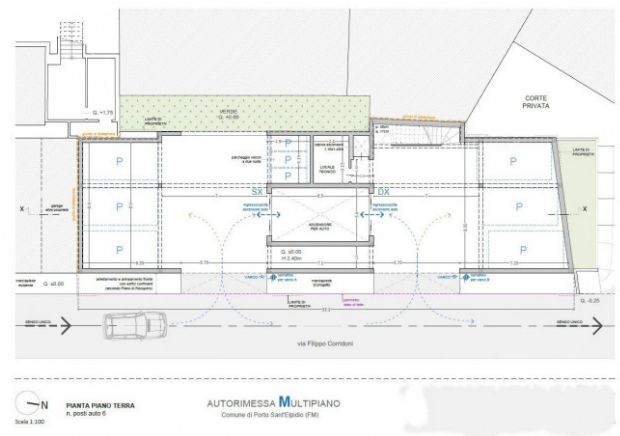

RESIDENCE PORTOVIVO
Comune di Porto Sant'Elpidio (FM)