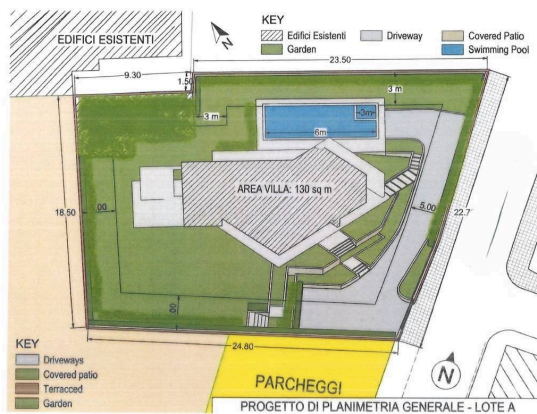

## for sale in Porto San Giorgio

€ 250.000

Ref. 115281

VENDESI LOTTO DI CIRCA MQ. 500  
CAPACITA' EDIFICATORIA MQ. 180 + INTERRATO

**500 sq.m**

### Property Informations

**Buildable sq.m.:** 180 sq.m

**Polos di Capezzani Giovanni**

Via Dei Pini, 108 - Porto San Giorgio (FM) - Phone number 0734672343 Fax 0734672343  
info@polosimmobiliare.it - <https://www.polosimmobiliare.it/en>  
VAT 01133200442